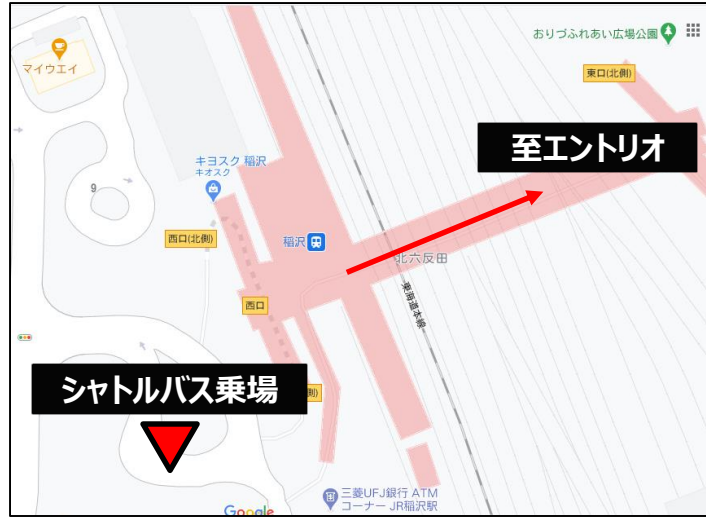

## 名鉄バス国府宮駅

## JR稲沢駅西側ロータリー

名鉄国府宮駅 下車 徒歩1分  
バス停付近にて係員がご案内致します。

### 【往路】

名鉄国府宮駅バスセンター → JR稲沢駅西口

11月28日 (土)			11月29日 (日)		
	発	着		発	着
11	00	15	10	00	15
	30	45		30	45
12	00	15	11	00	15
	30	45		30	45

### 【復路】

JR稲沢駅西口 → 名鉄国府宮駅バスセンター

11月28日 (土)			11月29日 (日)		
	発	着		発	着
試合終了後 約15分後より 1時間の運行 (30分間隔)					